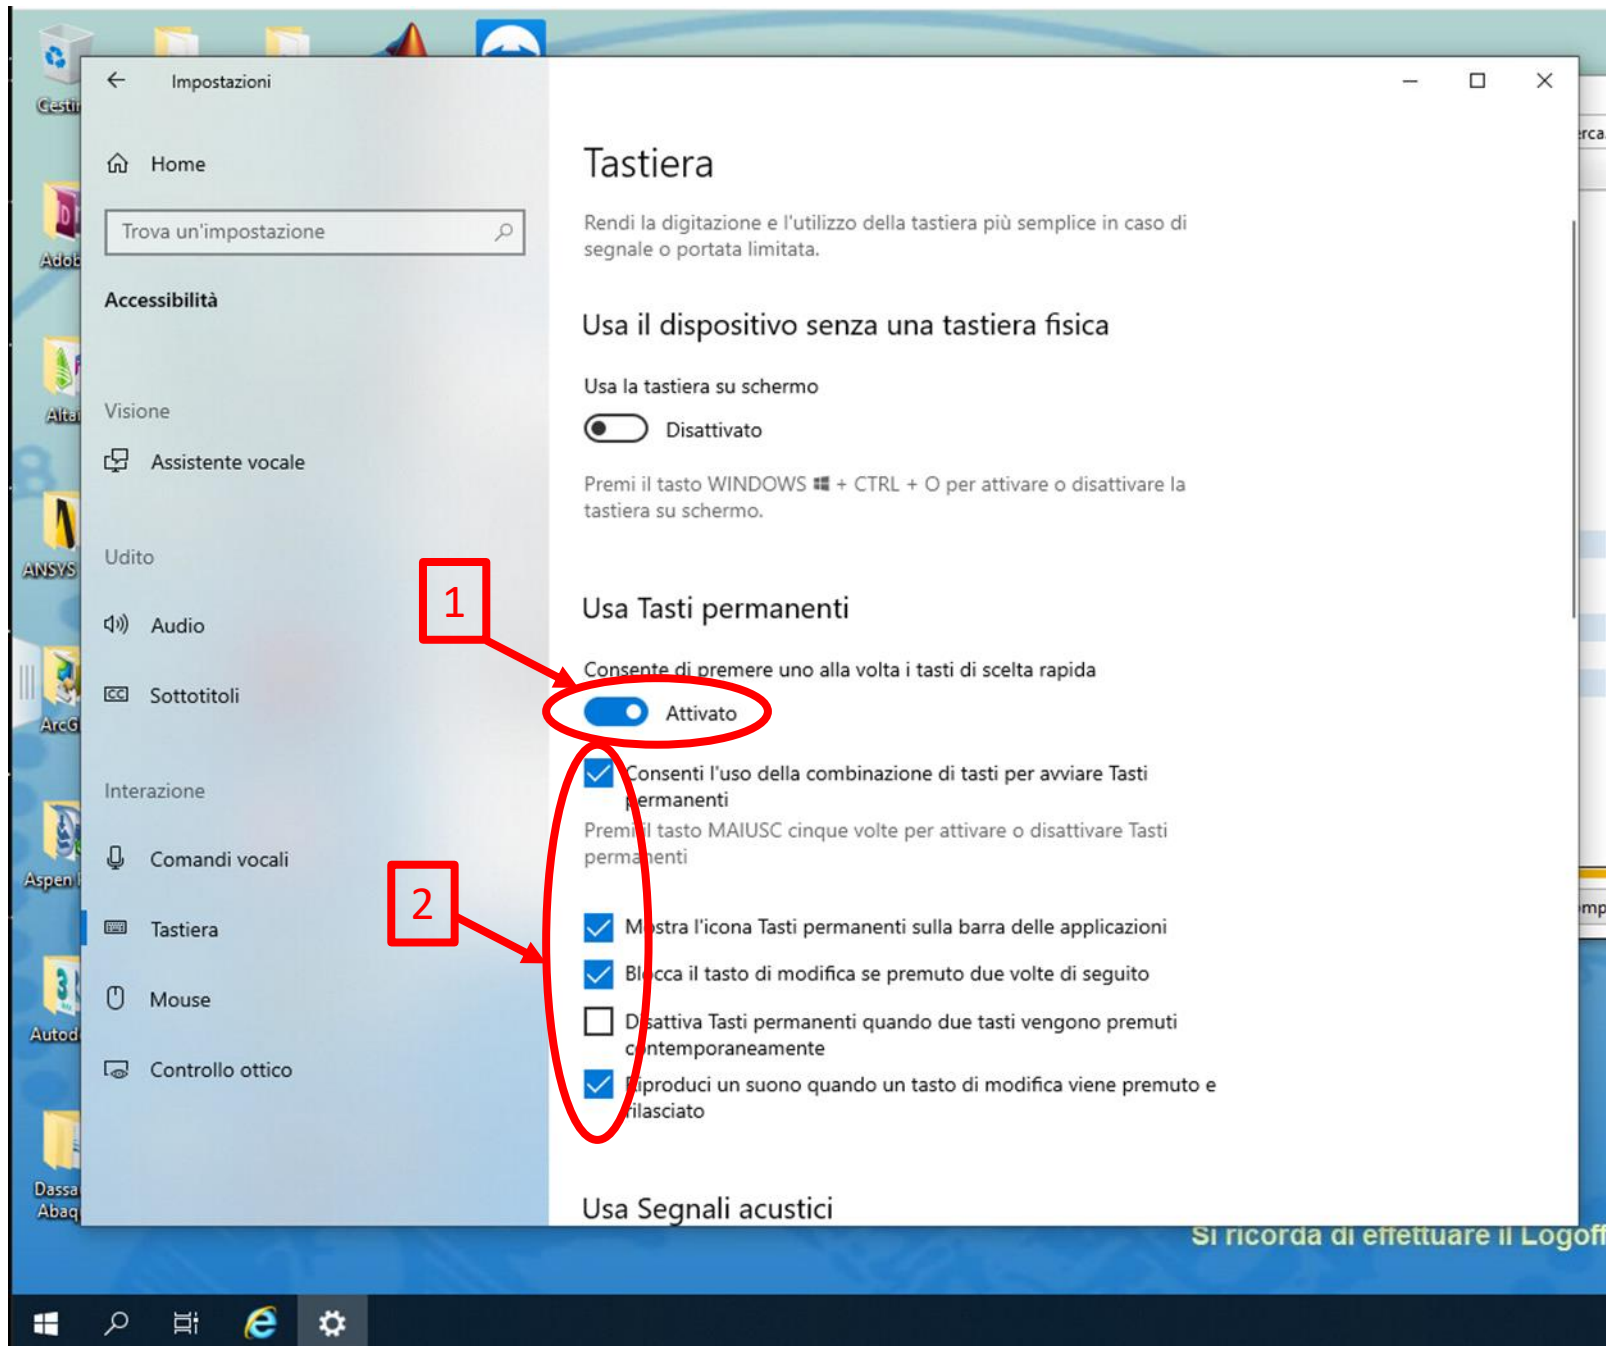

Si ricorda di effettuare il Logg

The image shows the Windows Settings application window. The title bar at the top left says "Impostazioni". The main title is "Impostazioni di Windows". Below the title is a search bar with the placeholder text "Trova un'impostazione". The settings are organized into a grid of categories, each with an icon and a list of sub-features. The "Accessibilità" category is circled in red. The taskbar at the bottom shows the Start button, search icon, task view icon, Edge browser icon, and the Settings icon. A notification at the bottom right says "Si ricorda di effettuare il Logg".

[Modifica la dimensione e il colore del puntatore del mouse e del cursore](#)

Rendi il contenuto più luminoso

[Modifica la luminosità automaticamente o usa la luce notturna](#)

Semplifica e personalizza Windows

Mostra le animazioni in Windows

SI ricorda di effettuare il Logo

Utilizzare l'icona nel Systray per verificare lo stato di pressione dei tasti Shift, ALT e CTRL

Use the icon in the Systray to check the pressure status of the Shift, ALT and CTRL keys